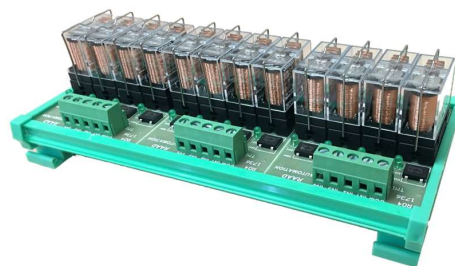

1402/1/14

کارت رله و کارت ترانزیستوری-24 ولت		
ردیف	کارت	قیمت (تومان)
۱	کارت رله 4 کاناله	661,200
۲	کارت رله 8 کاناله	1,305,000
۳	کارت رله 12 کاناله	1,827,000
۴	منبع تغذیه 4.2 آمپر	870.000

*کارت رله با رله های امرن، با خروجی 16 آمپر

*با قابلیت نصب روی ریل

*بدون پلاریته AC/DC تحریک بوبین 24 ولت

*مجهز به نشانگر LED

*مستقل بودن خروجی ها از یکدیگر

*مجهز به کنتاکت باز و بسته

type \ size	w(mm)	H(mm)	D(mm)
4CH	60	85	50
8CH	115	85	50
12CH	170	85	50

<https://t.me/raboelectric>

<https://t.me/raboelectric1>

0930 20 55 200

www.raboelectric.com

www.instagram.com/raboelectric

شعبه ۱: تهران، لاله زار جنوبی
پاساژ بو شهرى، پ 3، پ 86
۰۲۱ - ۳۳ ۱۱ ۶۱ ۳۲ - ۳
۰۹۱۲ - ۴۳ ۳۳ ۱۹ - پویانژاد

رابو الکتریک

برق و اتوماسیون صنعتی

فروش مشاوره پروژه

شعبه ۲: کرج، کمالشهر، بلوار شورا
(بهشت سکینه)، پایین تر از دارایی، پ ۱۳۷
۰۲۶ - ۳۴ ۷۰۰ ۱۵۱ - ۲
۰۹۱۲ - ۵۳ ۰۱۲ ۶۵ - غلامی