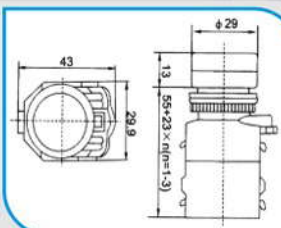

شاسی تکی استوپ و استارت

شاسی تکی استوپ PFP50-22D-11R
شاسی تکی استارت PFP50-22D-11G