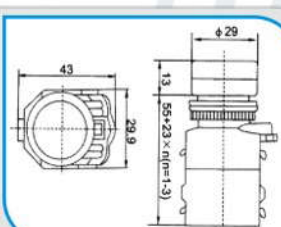

شاسی تک کنتاکت

استارت تکی PFP50-22D-10
استوپ تکی PFP50-22D-01