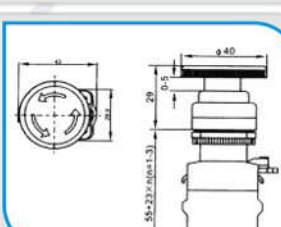

شاسی قارچی قفل شو

شاسی قارچی قفل شو PFP50-22D-11Z