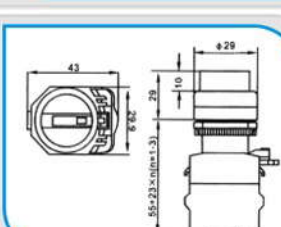

شاسی یکطرفه

شاسی یکطرفه-۱ PFP50-22D-11CX
شاسی یکطرفه استارتی-۱ PFP50-22D-11CX/FU