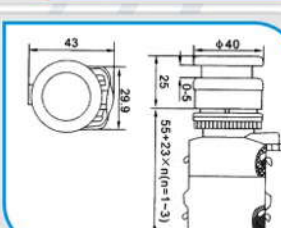

شاسی قارچی قفل شو کلیددار

شاسی قارچی قفل شو PFP50-22D-11ZK
کلید دار